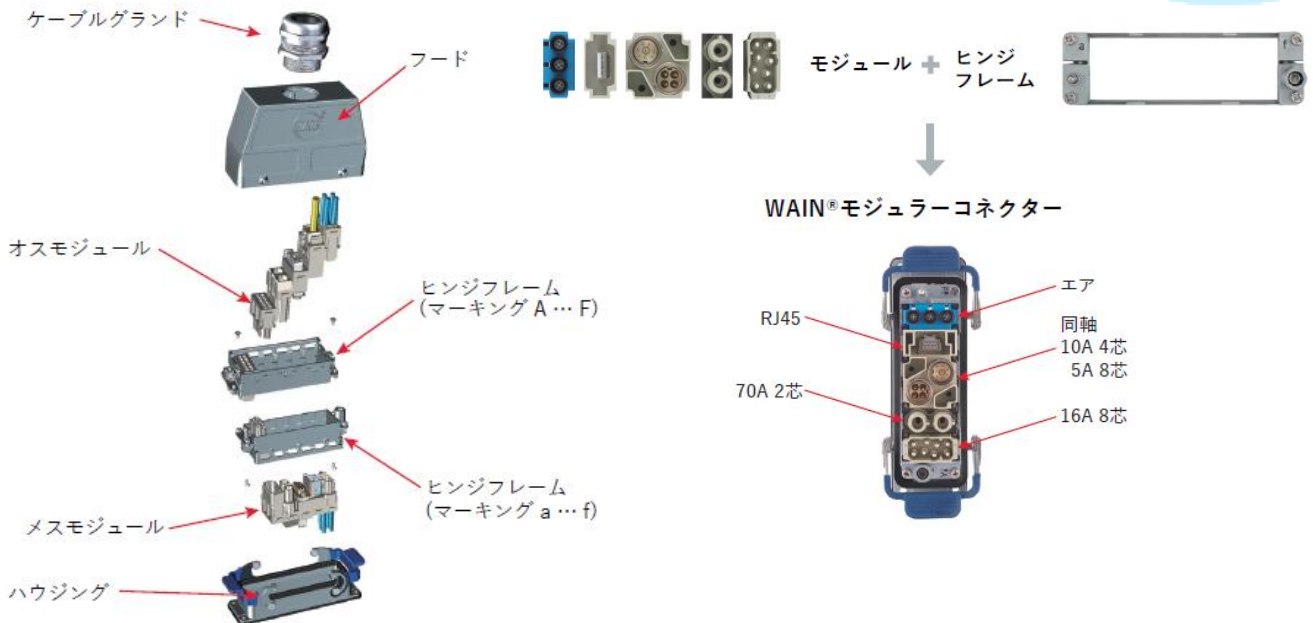

モジュラーコネクタの構成

WAIN

Connect the world
Connect the future

まずはお気軽にご相談ください

SHINWA
新和工業株式会社

〒650-0015 神戸市中央区多聞通5-3-13
TEL:078-382-2231 FAX:078-382-2230
mail:info@shinwa.co.jp